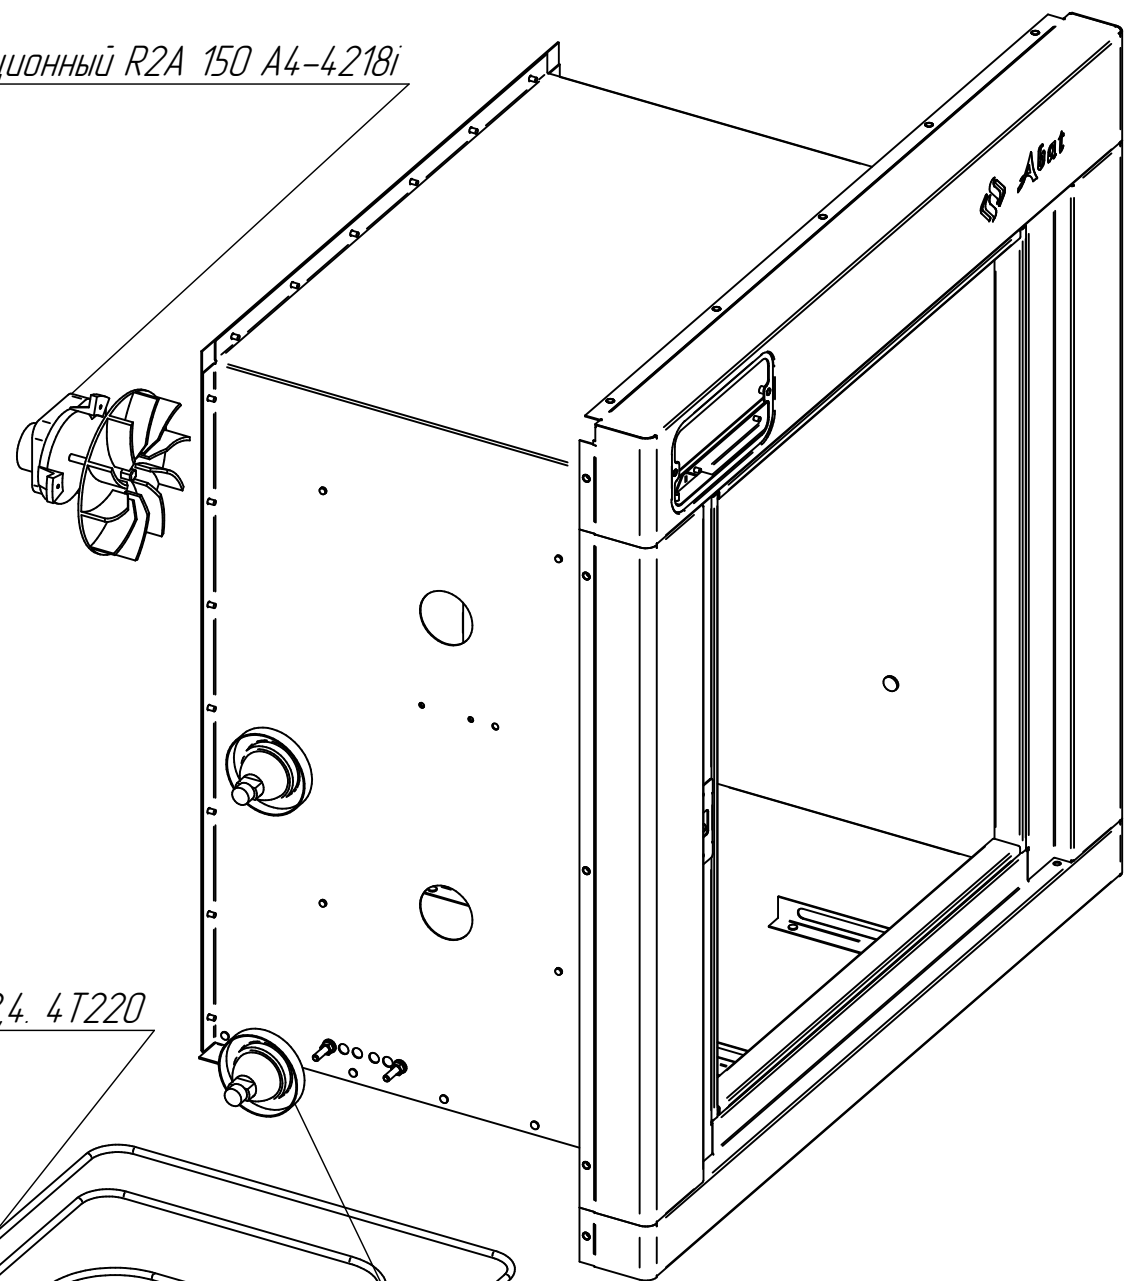

ШРТ10-11М.4063.001 РС
Шкаф расстоечный тепловой
ШРТ10-11М

Вентилятор циркуляционный R2A 150 A4-4218i
120000019376

ТЭН ВЗ-181/190-7,5-6,5/2,4. 4Т220
120000060301

Пластина
600001009157

Светильник MR-16 неповор. хром. DL10/FT 9210 FERON (120000006961)
Лампа MR-16 220В 50Вт со стеклом JCDR (120000006962)

Накладка
600001008946

Терморегулятор 55.13014.260 (85 С)
120000060326

Клавиатура "Абат-11"
120000016368

Лампа сигнальная белая
120000006277

Переключатель
120000060541

Лампа сигнальная желтая
120000006276

Ручка
000001002950