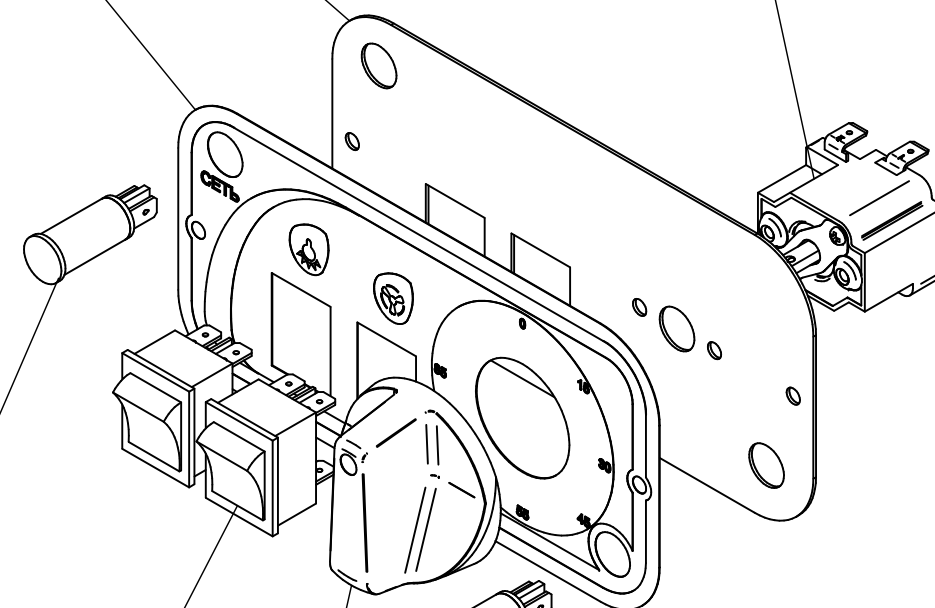

ШРТ10-11М.4063.001 РС
Шкаф расстоечный тепловой
ШРТ10-11М

Вентилятор циркуляционный R2A 150 A4-4218i
120000019376

ТЭН ВЗ-181/190-7,5-6,5/2,4. 4Т220
120000060301

Пластина
600001009157

Светильник MR-16 неповор. хром. DL10/FT 9210 FERON (120000006961)
Лампа MR-16 220В 50Вт со стеклом JCDR (120000006962)

Накладка
600001008946

Терморегулятор 55.13014.260 (85 С)
120000060326

Клавиатура "Абат-11"
120000016368

Лампа сигнальная белая
120000006277

Переключатель
120000060541

Лампа сигнальная желтая
120000006276

Ручка
000001002950